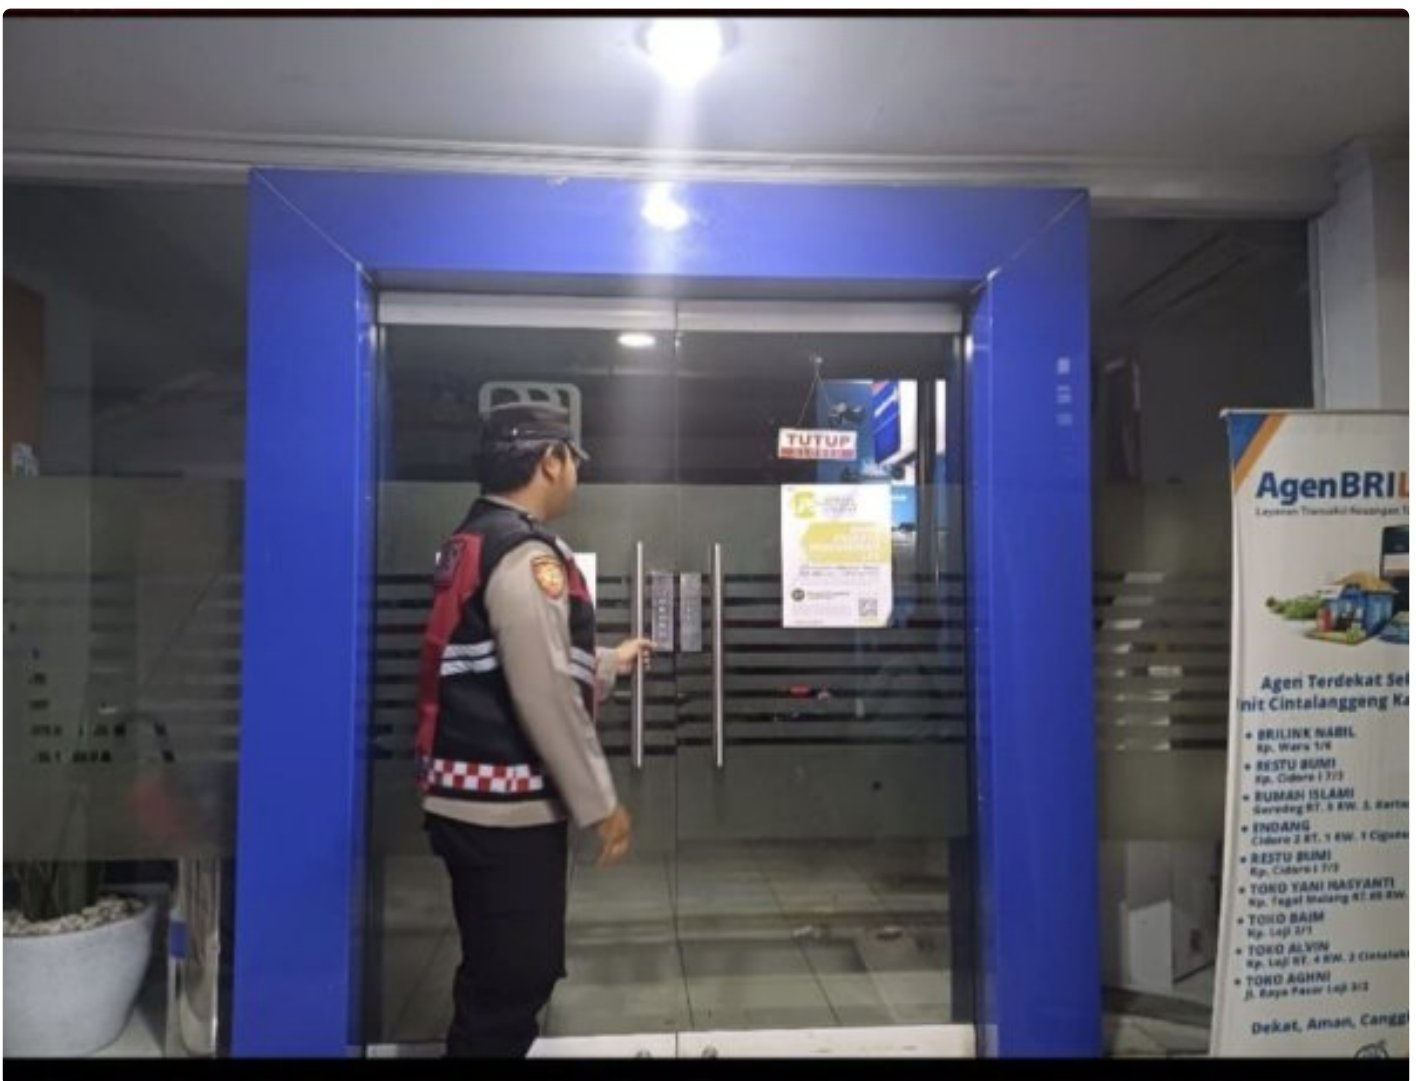

## Waspada Potensi Kejahatan Perbankan di Wilayah Loji, Personel Polsek Tegalwaru Patroli Malam

KARAWANG - [KARAWANG.HALUANINDONESIA.COM](http://KARAWANG.HALUANINDONESIA.COM)

Jan 22, 2025 - 15:55

Karawang,- Personel Polsek Tegalwaru Polres Karawang melaksanakan patroli malam antisipasi potensi kejahatan. Selasa (21/1) malam tadi.

Sasaran patroli menasar ke objek vital milik pemerintah maupun swasta dan perbatasan serta antisipasi penyakit masyarakat.

Monitoring pun mengarah ke objek kantor bank BRI yang berada di wilayah Desa Cintelaksana kecamatan Tegalwaru.

Secara detail personel Polsek Tegalwaru pun pastikan kantor Bank di wilayah itu aman dari gangguan.

"Selain itu, anggota kami pun memberikan edukasi dan penerangan kepada masyarakat secara dialogis dan humanis agar bersama menjaga kamtibmas, " Ujar Kapolres Karawang, AKBP Edwar Zulkarnain, S.I.K.,S.H.,M.H, melalui Kapolsek Tegalwaru, Iptu. Pol. Ata, SH. Rabu (22/1) pagi tadi.